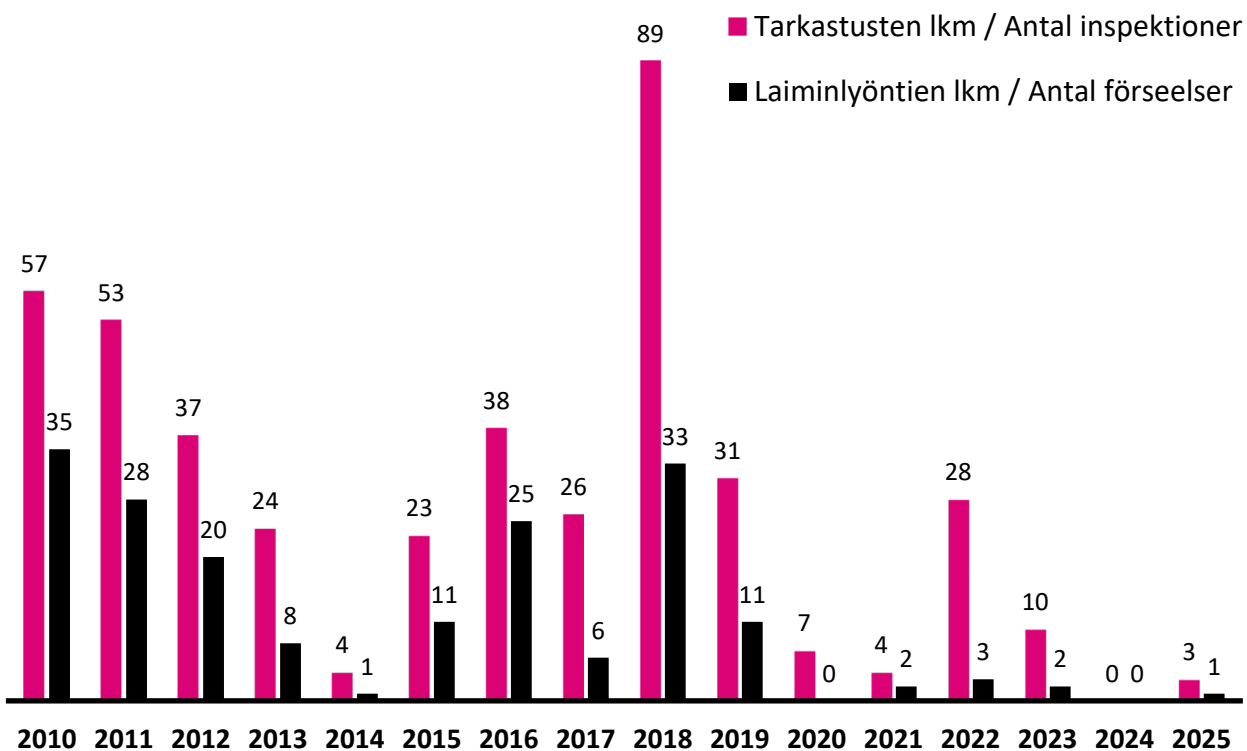

Turkistilojen otantaperusteiset eläinsuojelutarkastukset / Urvalsbaserade djurskyddsinspektioner av pälsdjur