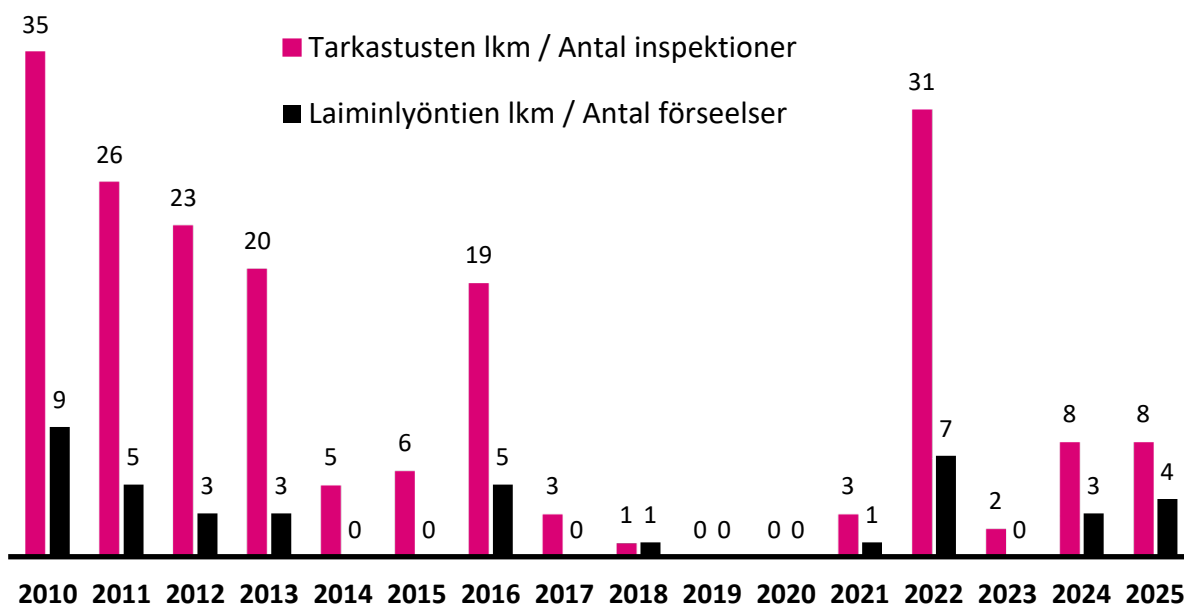

Munivien kanojen otantaperusteiset hyvinvoinnin tarkastukset / Urvalsbaserade välfärdsinspektioner av värphöns