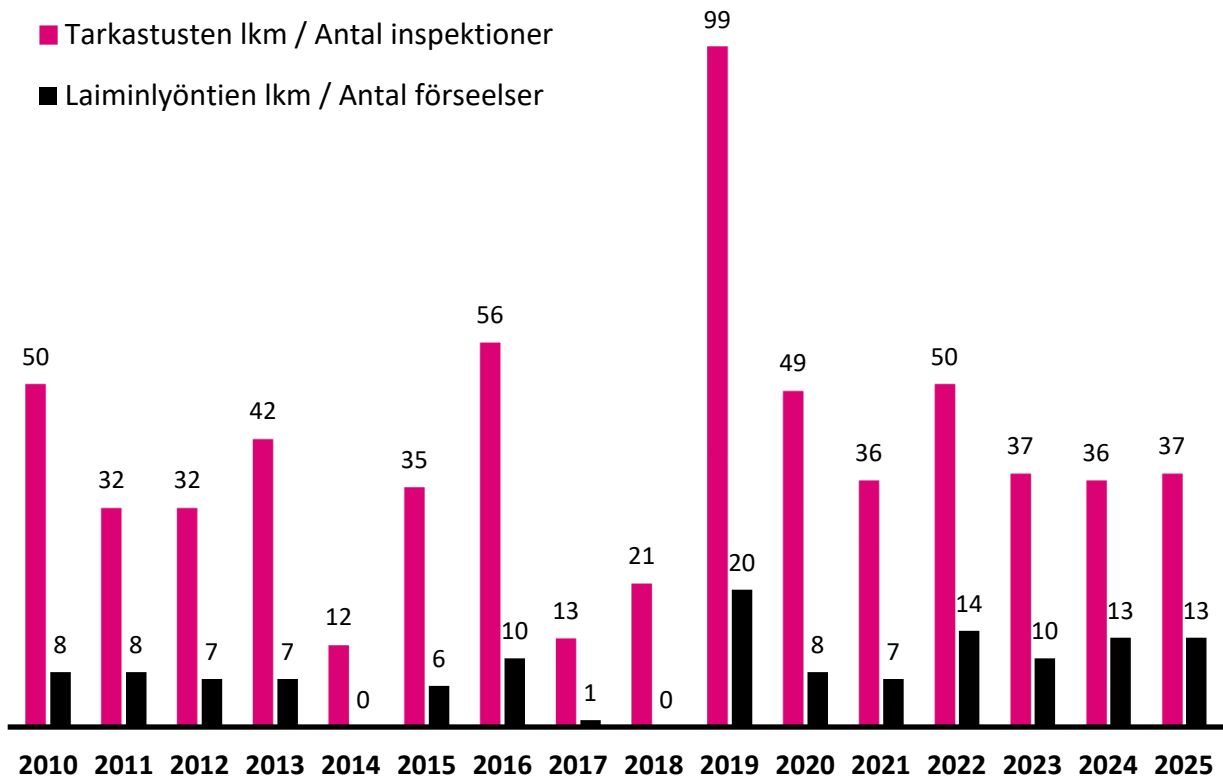

Nautojen otantaperusteiset hyvinvoinnin tarkastukset / Urvalsbaseade välfärdsinspektioner av nötkreatur

Sikojen otantaperusteiset hyvinvoinnin tarkastukset / Urvalsbaseade välfärdsinspektioner av svin

Lampaiden otantaperusteiset hyvinvoinnin tarkastukset / Urvalsbaseade välfärdsinspektioner av får