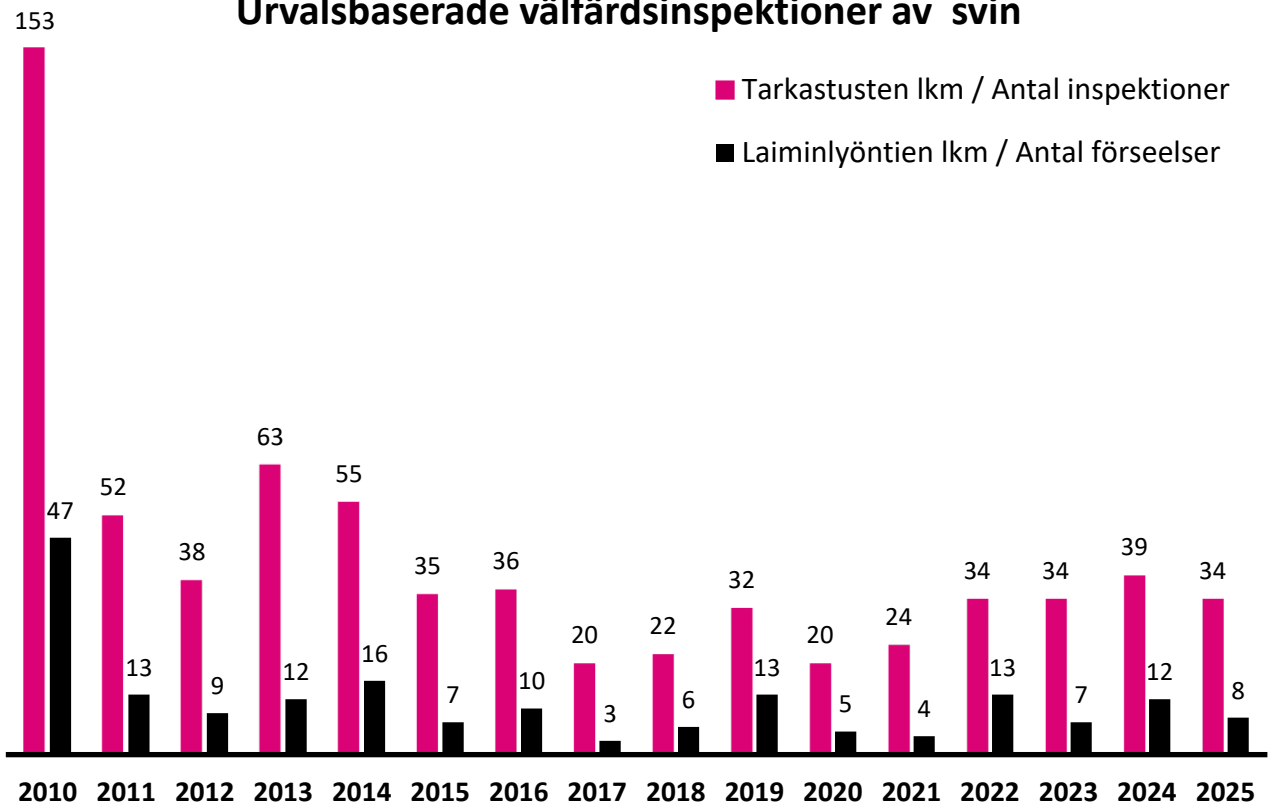

Nautojen otantaperusteiset hyvinvoinnin tarkastukset / Urvalsbaseade välfärdsinspektioner av nötkreatur

Sikojen otantaperusteiset hyvinvoinnin tarkastukset / Urvalsbaseade välfärdsinspektioner av svin

Lampaiden otantaperusteiset hyvinvoinnin tarkastukset / Urvalsbaseade välfärdsinspektioner av får