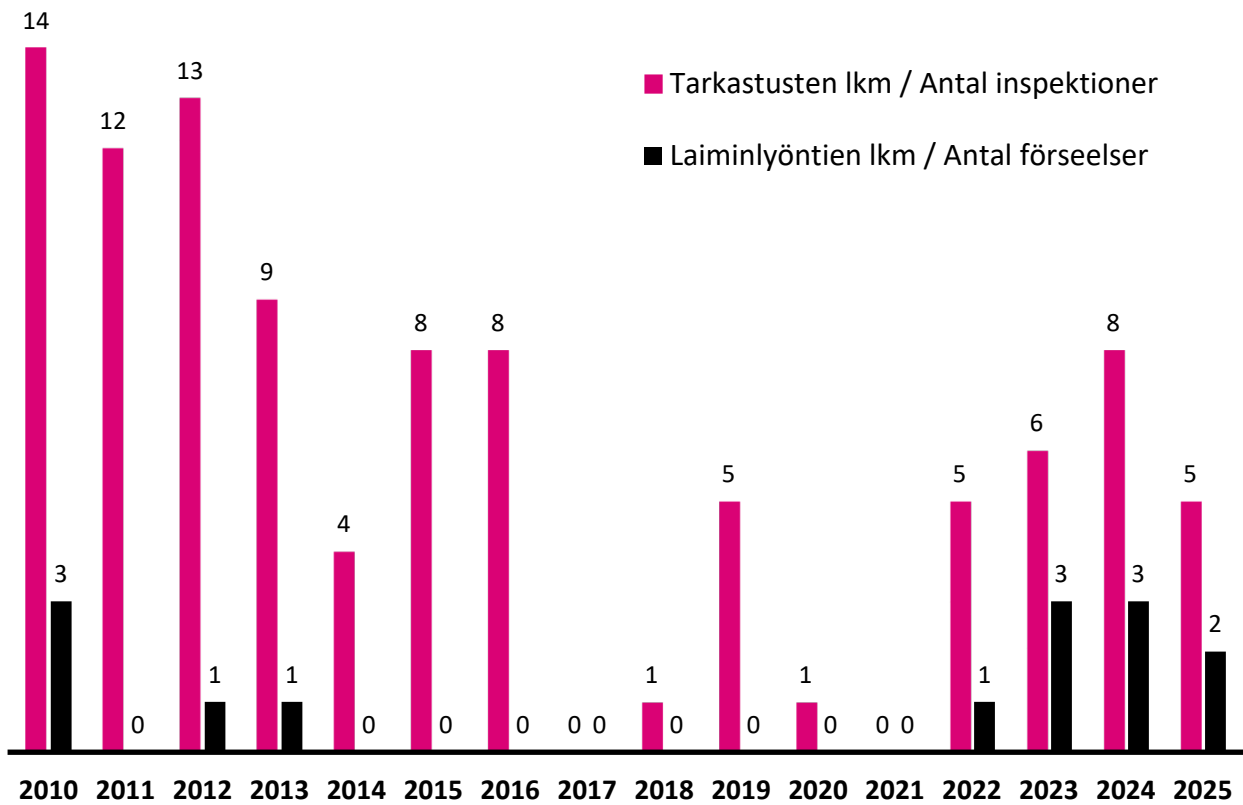

Vuohien otantaperusteiset hyvinvoinnin tarkastukset / Urvalsbaseade välfärdsinspektioner av get