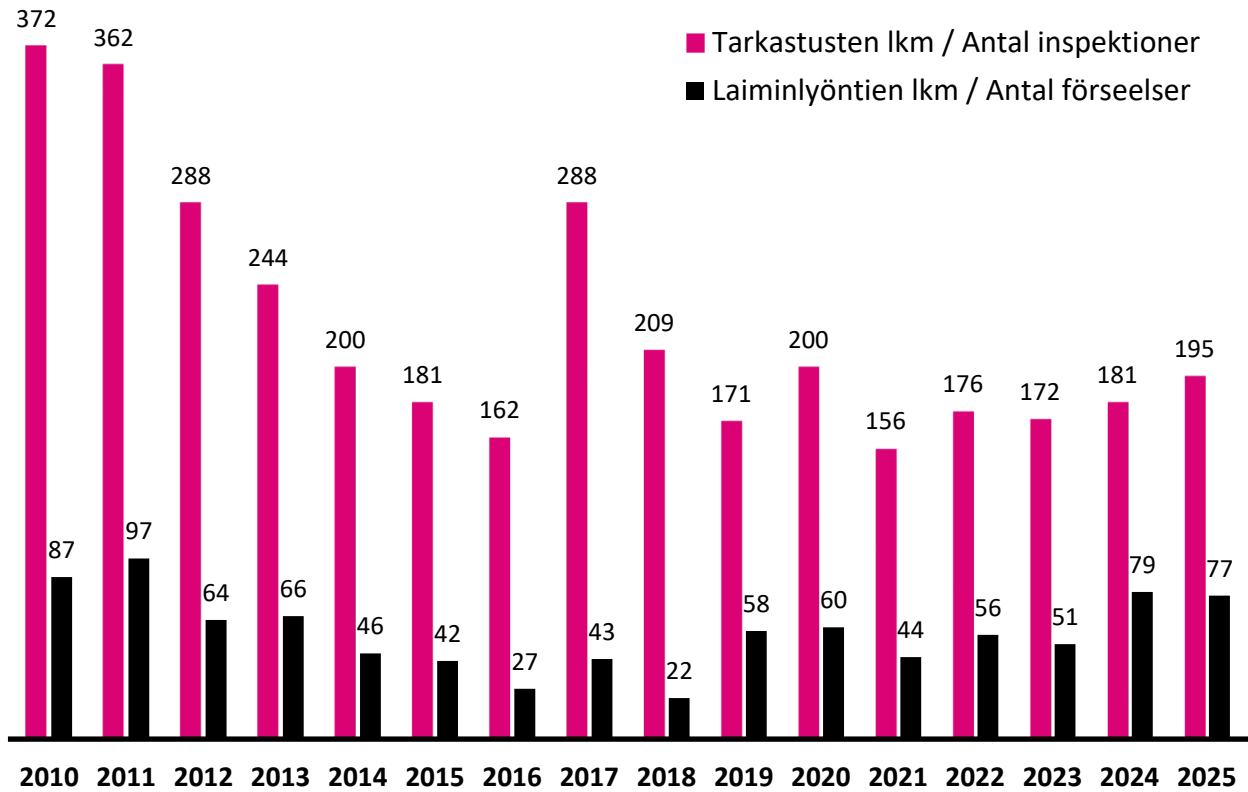

Nautojen otantaperusteiset hyvinvoinnin tarkastukset / Urvalsbaseade välfärdsinspektioner av nötkreatur

Sikojen otantaperusteiset hyvinvoinnin tarkastukset / Urvalsbaseade välfärdsinspektioner av svin

Lampaiden otantaperusteiset hyvinvoinnin tarkastukset / Urvalsbaseade välfärdsinspektioner av får