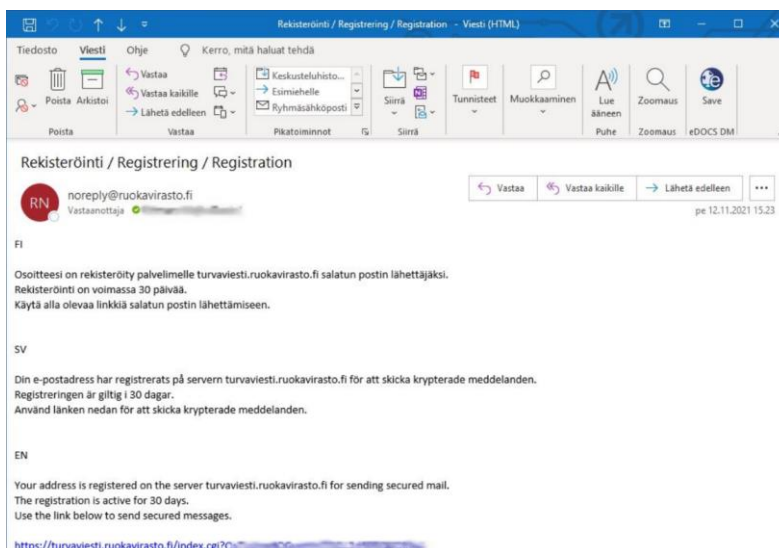

Lähtettäjä hyväksyy sähköpostiosoitteensa rekisteröinnin Ruokaviraston Turvaviestipalveluun.

The screenshot shows the confirmation page after registration. At the top, it features the Ruokavirasto logo and the text "Salassa pidettävä viesti - Viestin lähetyks" with a question mark icon. The main content area is titled "Viestin lähetyks - Rekisteröityminen" and includes a "Lopeta" button. The text explains that the service requires registration and that a link will be sent to the user's email address. Below the text are two buttons: "Rekisteröidy" and "Takaisin". A note at the bottom states: "Jos linkki häviää tai lakkaa toimimasta, voit tilata uuden linkin sähköpostisi tunnistautumalla palveluun uudelleen." A small copyright notice is visible at the bottom right.

Kun sähköpostiosoite on rekisteröity turvaviestiportalissa, sähköpostiosoitteeseen saapuu viesti:

"Osoitteesi on rekisteröity palvelimelle turvaviestipalvelu.ruokavirasto.fi salatun postin lähettäjäksi. Rekisteröinti on voimassa 30 päivää. Käytä alla olevaa linkkiä salatun postin lähettämiseen."

Turvaviestipalveluun tunnistautuminen tapahtuu tällä linkillä (tarvittaessa useita kertoja 30 päivän aikana). Jos linkki on hävinnyt tai vanhentunut, sen tilalle voi tilata uuden linkin.