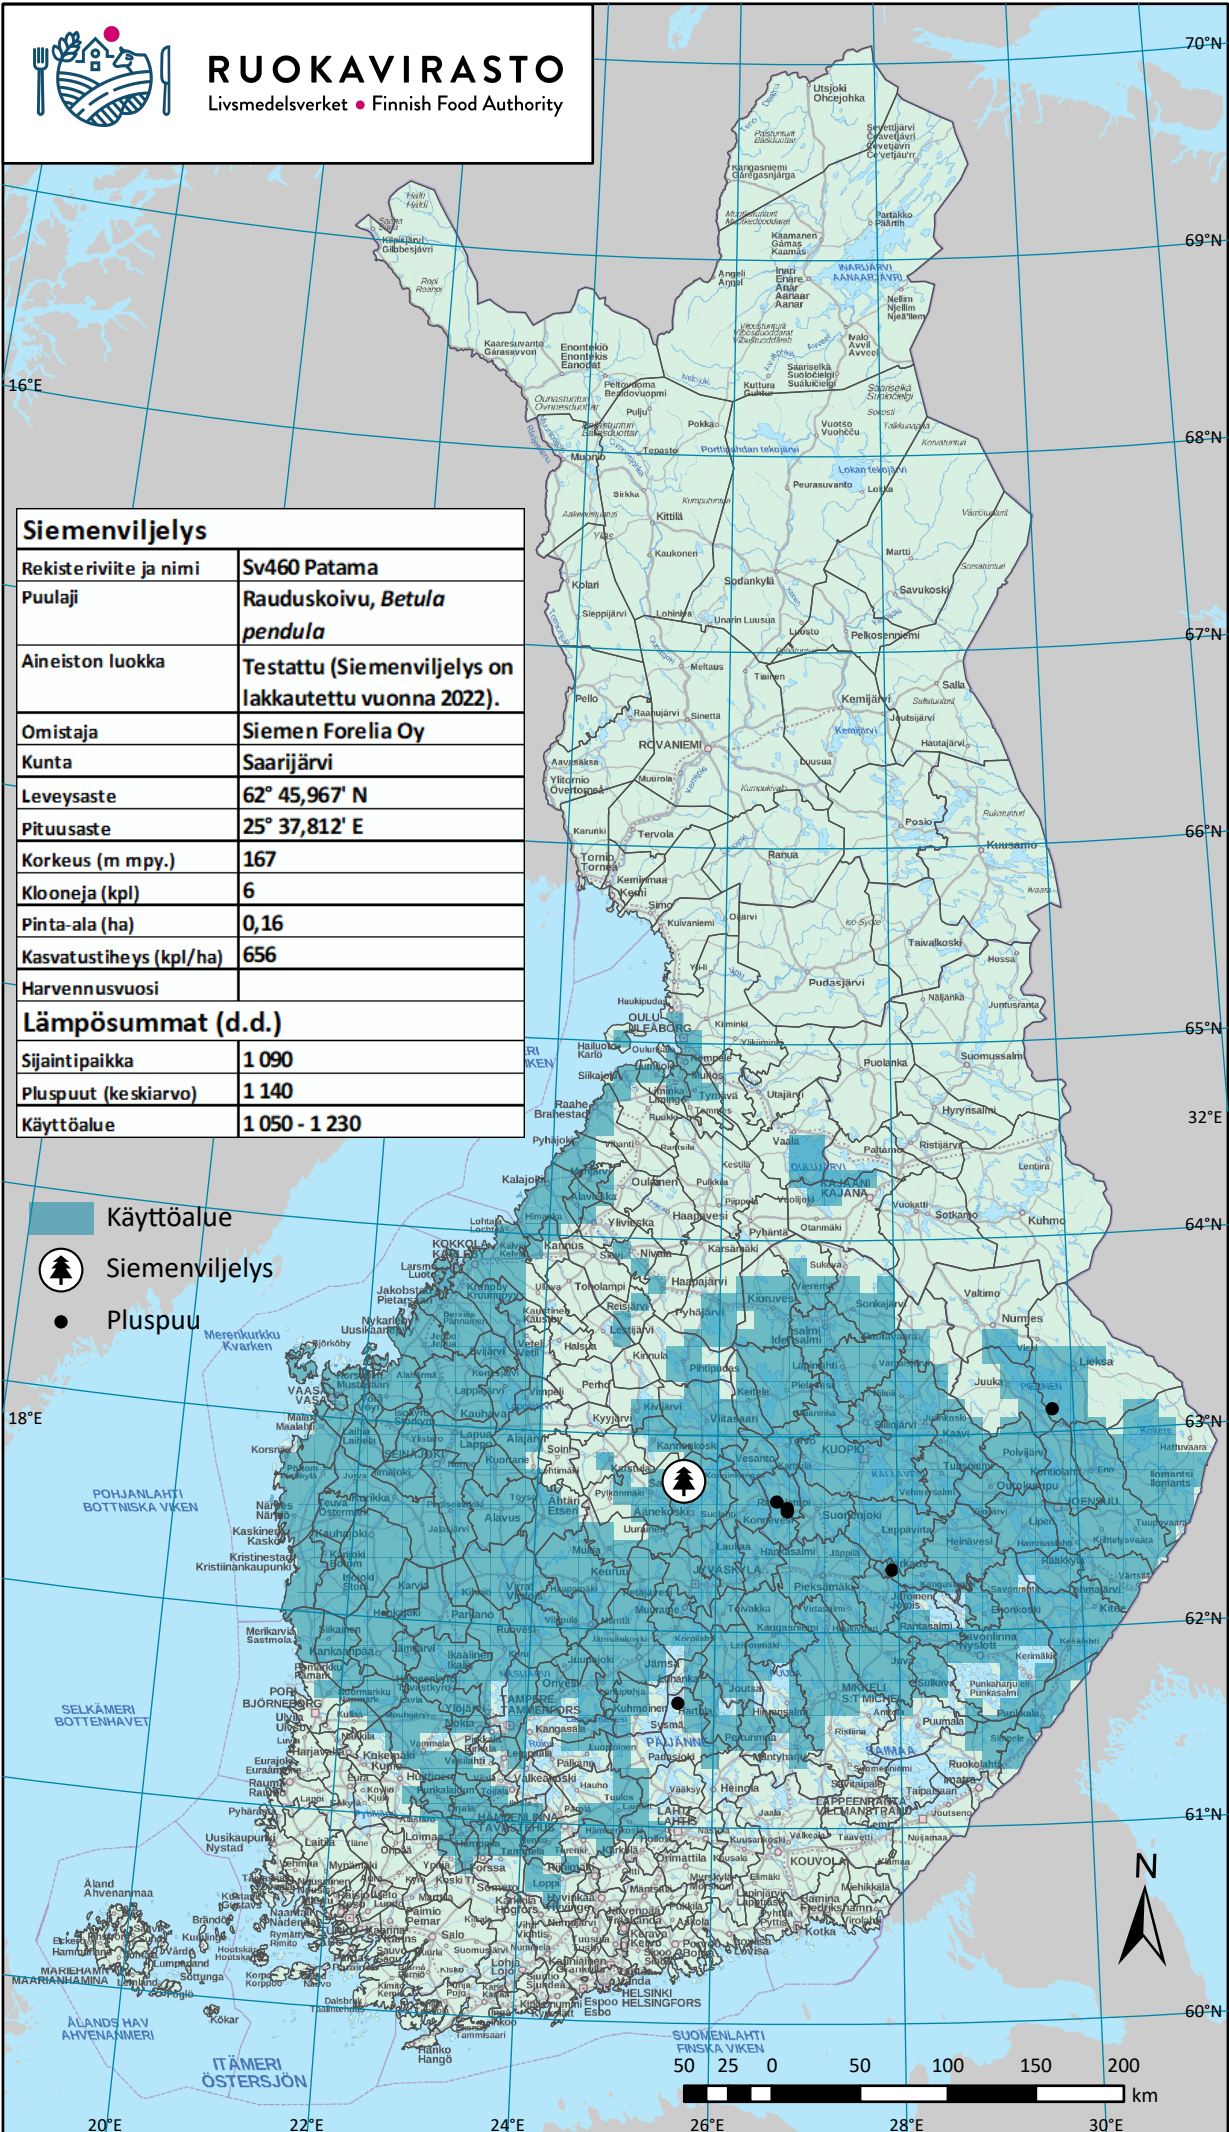

RUOKAVIRASTO

Livsmedelsverket • Finnish Food Authority

Siemenviljelys	
Rekisteri viite ja nimi	Sv460 Patama
Puulaji	Rauduskoivu, <i>Betula pendula</i>
Aineiston luokka	Testattu (Siemenviljelys on lakkautettu vuonna 2022).
Omistaja	Siemen Forelia Oy
Kunta	Saarijärvi
Leveysaste	62° 45,967' N
Pituusaste	25° 37,812' E
Korkeus (m mpy.)	167
Klooneja (kpl)	6
Pinta-ala (ha)	0,16
Kasvatustiheys (kpl/ha)	656
Harvennusvuosi	
Lämpösummat (d.d.)	
Sijaintipaikka	1 090
Pluspuut (keskiarvo)	1 140
Käyttöalue	1 050 - 1 230

- Käyttöalue
- Siemenviljelys
- Pluspuu