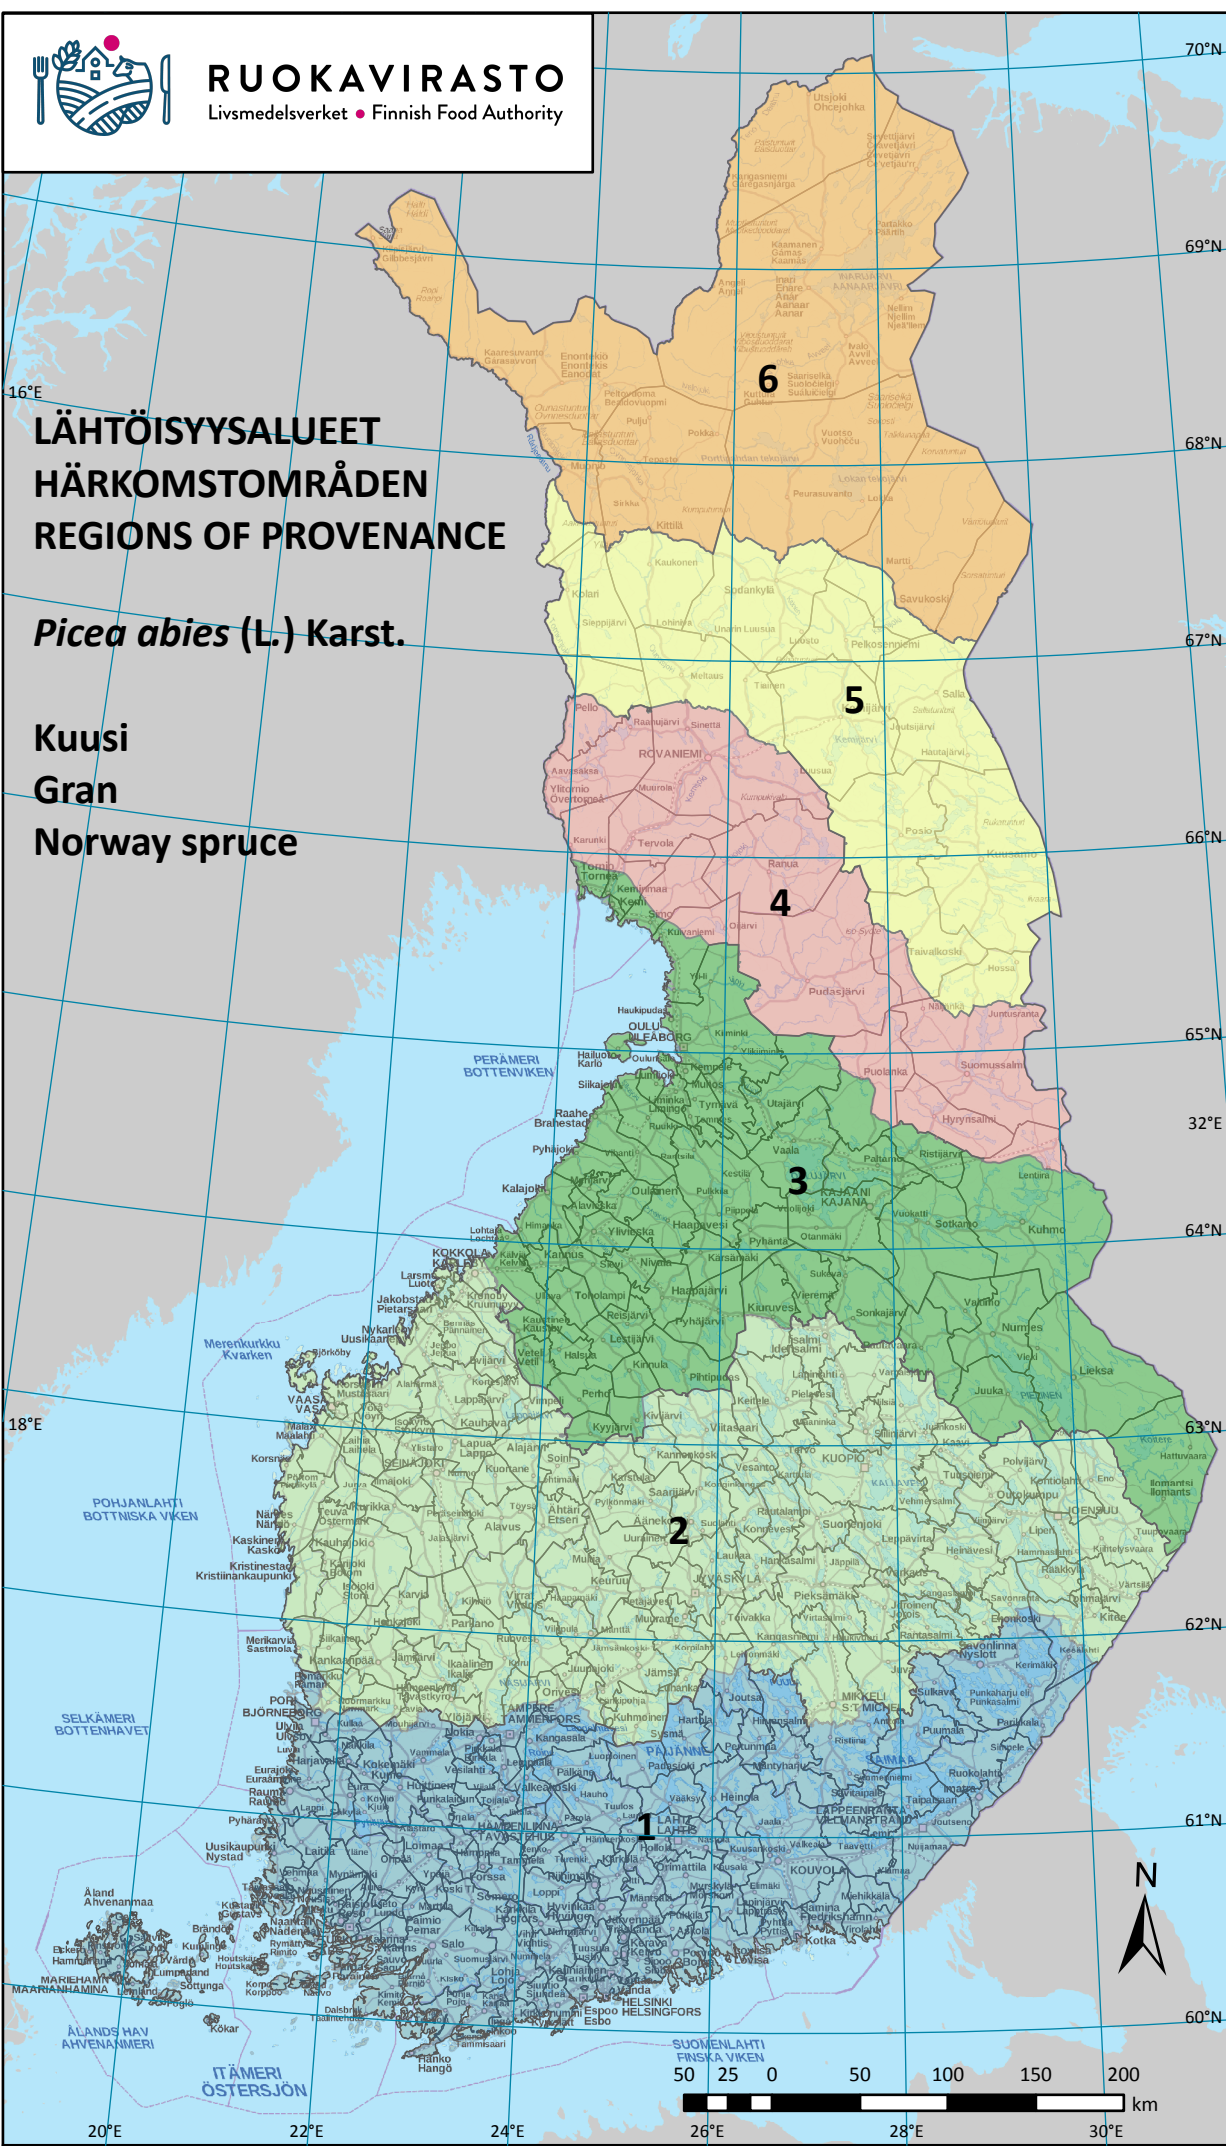

RUOKAVIRASTO
Livsmedelsverket • Finnish Food Authority

**LÄHTÖISYYSALUEET
HÄRKOMSTOMRÅDEN
REGIONS OF PROVENANCE**

Picea abies (L.) Karst.

**Kuusi
Gran
Norway spruce**