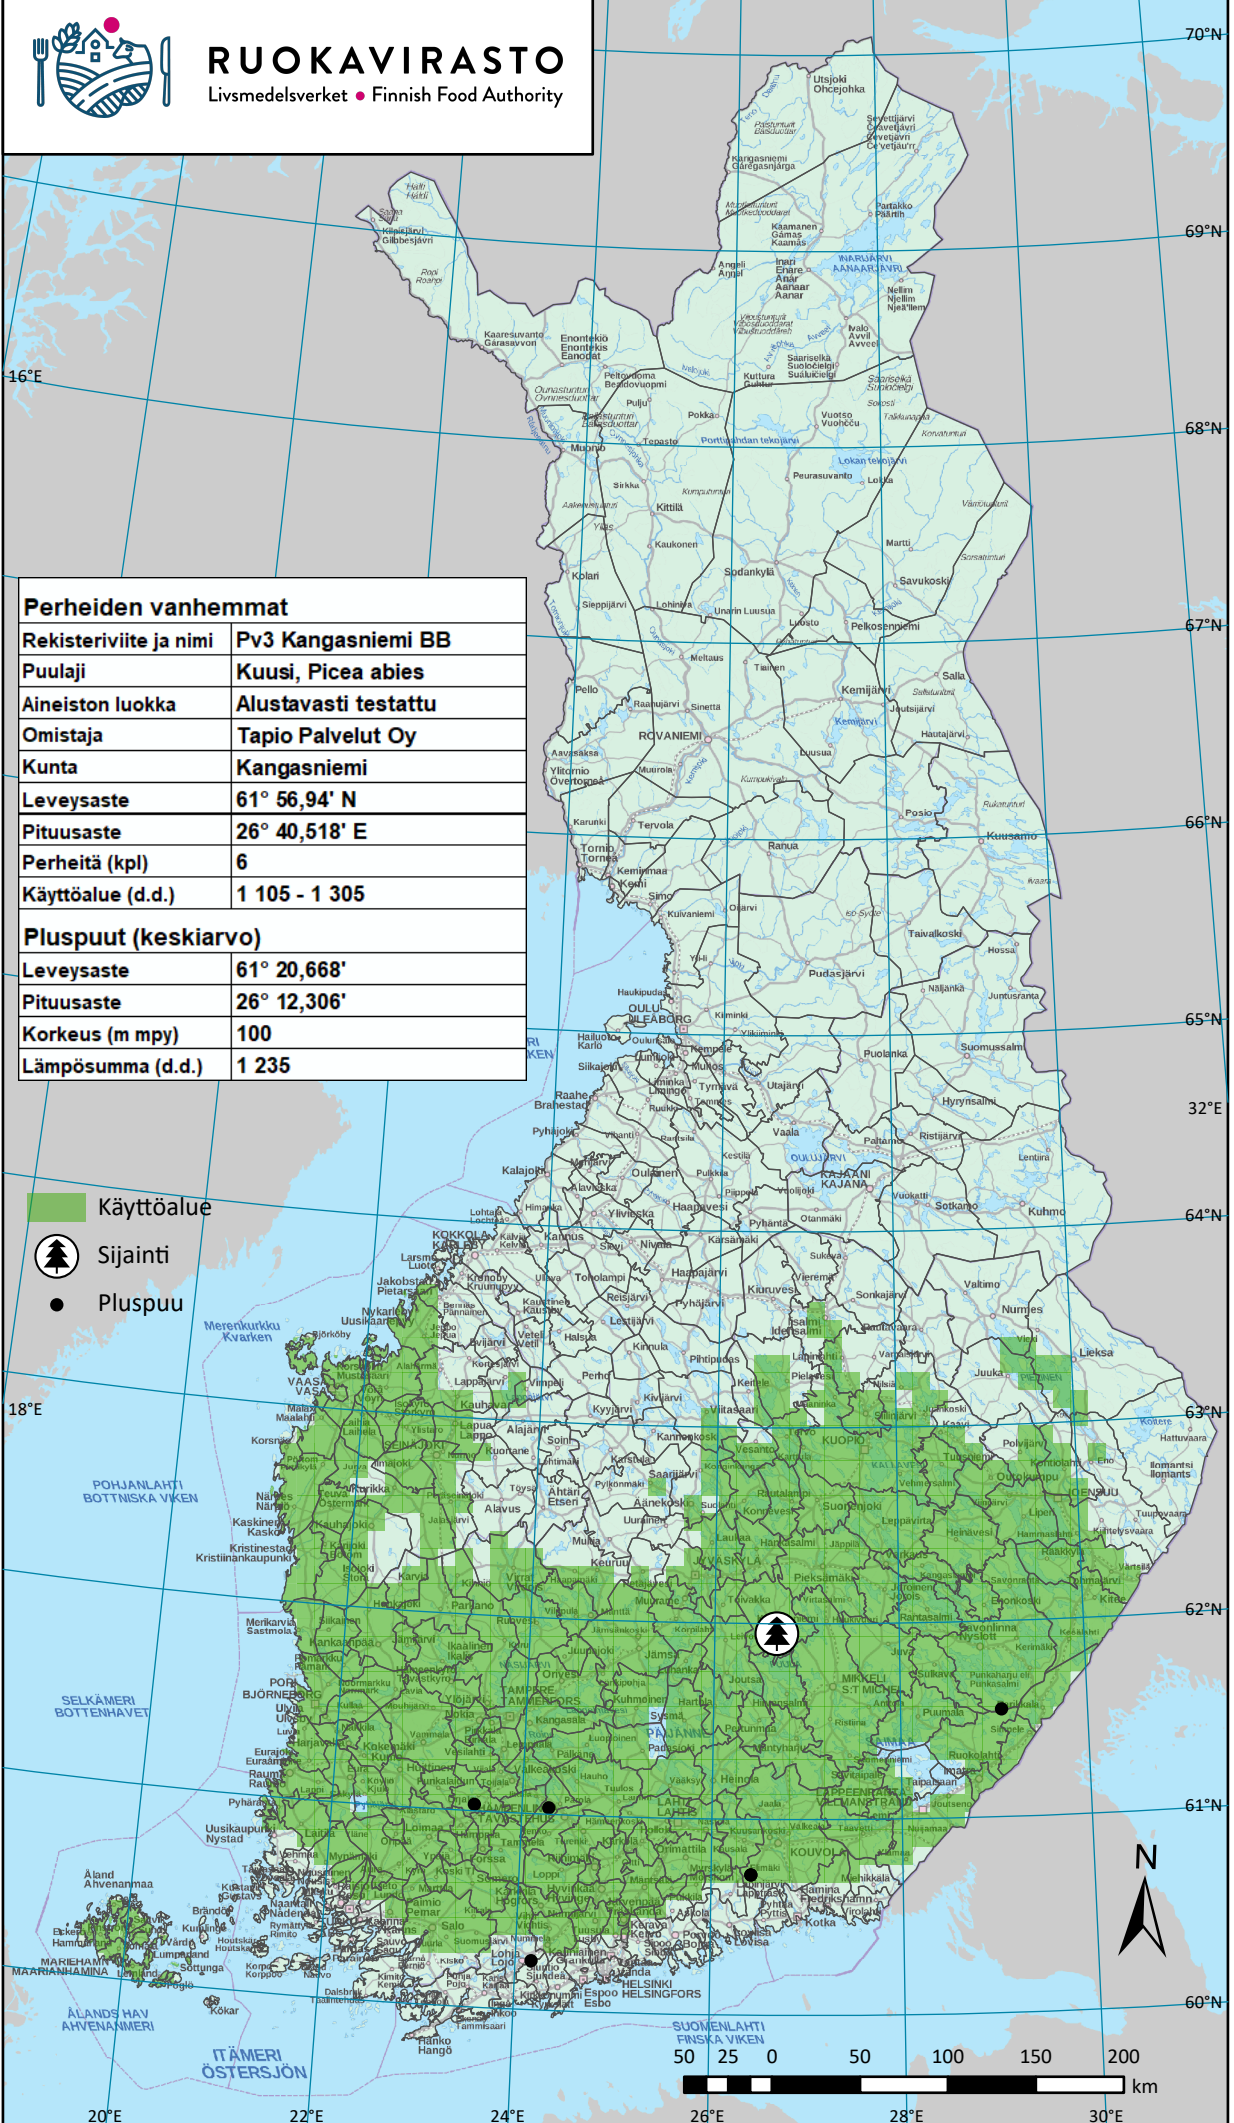

RUOKAVIRASTO

Livsmedelsverket • Finnish Food Authority

Perheiden vanhemmat

Rekisteriviite ja nimi	Pv3 Kangasniemi BB
Puulaji	Kuusi, <i>Picea abies</i>
Aineiston luokka	Alustavasti testattu
Omistaja	Tapio Palvelut Oy
Kunta	Kangasniemi
Leveysaste	61° 56,94' N
Pituusaste	26° 40,518' E
Perheitä (kpl)	6
Käyttöalue (d.d.)	1 105 - 1 305
Pluspuut (keskiarvo)	
Leveysaste	61° 20,668'
Pituusaste	26° 12,306'
Korkeus (m mpy)	100
Lämpösomma (d.d.)	1 235

 Käyttöalue

 Sijainti

 Pluspuu

18°E

POHJANLAHTI
BOTTNISKA VIKEN

SELKÄMERI
BOTTENHAVET

Åland
Ahvenanmaa

MARIEHAMN
MARSSNÄMMINA

ÅLANDS HAV
AHVENANMERI

ITÄMERI
ÖSTERSJÖN

20°E 22°E 24°E

26°E 28°E

30°E

0 50 100 150 200 km

70°N

69°N

60°N

32°E