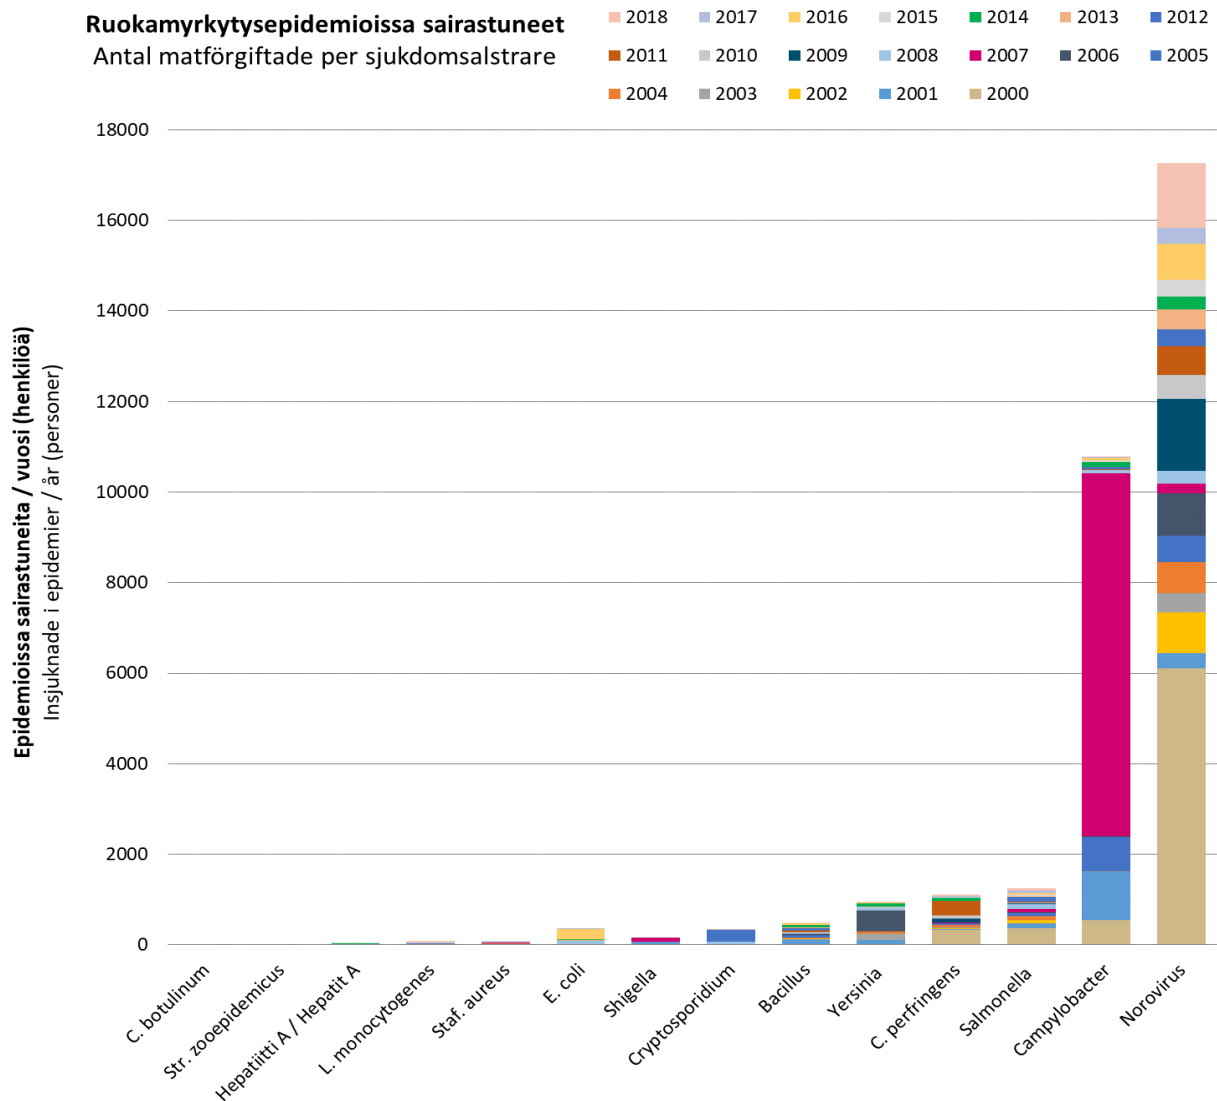

## Ruokamyrkytys epidemioissa sairastuneet taudinaiheuttajittain

### Matförgiftade enligt sjukdomsalstrare

**Kuva.** Ruokamyrkytys epidemioissa sairastuneiden henkilöiden lukumäärät taudinaiheuttajittain vuosina 2000-2018 (Lähde: Kansallinen ruokamyrkytysrekisteri RYMY, Ruokavirasto).

**Figur.** Insjuknade i matförgiftningsepidemier enligt sjukdomsalstrare, åren 2000-2018 (Källa: Nationell matförgiftningsregister RYMY, Livsmedelsverket)