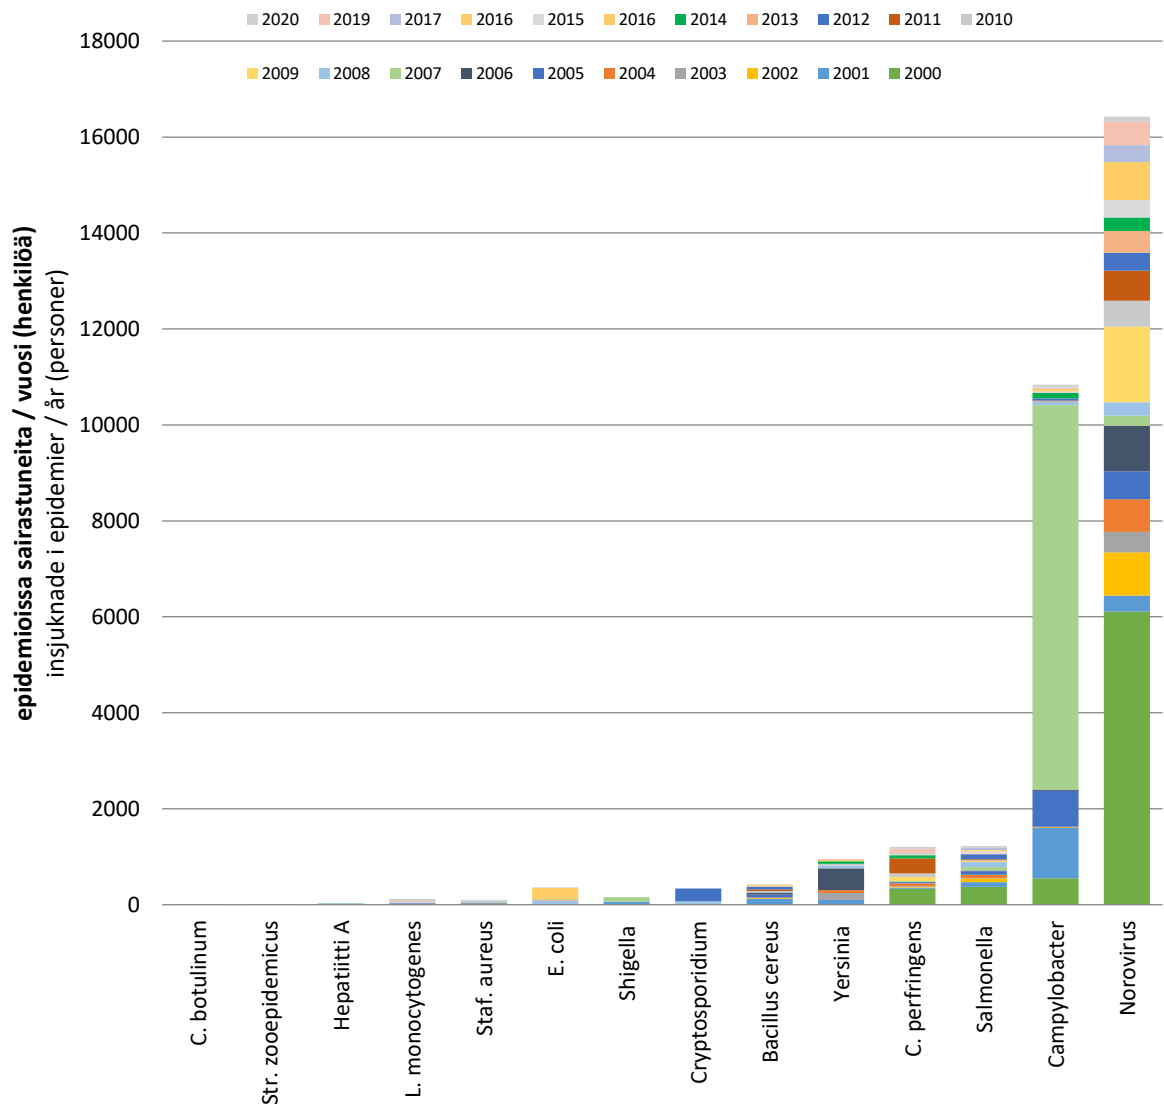

## Ruokamyrkytysepidemioissa sairastuneet taudinaiheuttajittain 2000–2020

### Matförgiftade enligt sjukdomsalstrare 2000–2020

**Kuva.** Ruokamyrkytysepidemioissa sairastuneiden henkilöiden lukumäärät taudinaiheuttajittain vuosina 2000–2020. (Lähde: Ruokamyrkytysepidemiarekisteri RYMY, Ruokavirasto)

**Figur.** Insjuknade i matförgiftningsepidemier enligt sjukdomsalstrare mellan åren 2000–2020. (Källa: Matförgiftningsepidemiregistret RYMY, Livsmedelsverket)