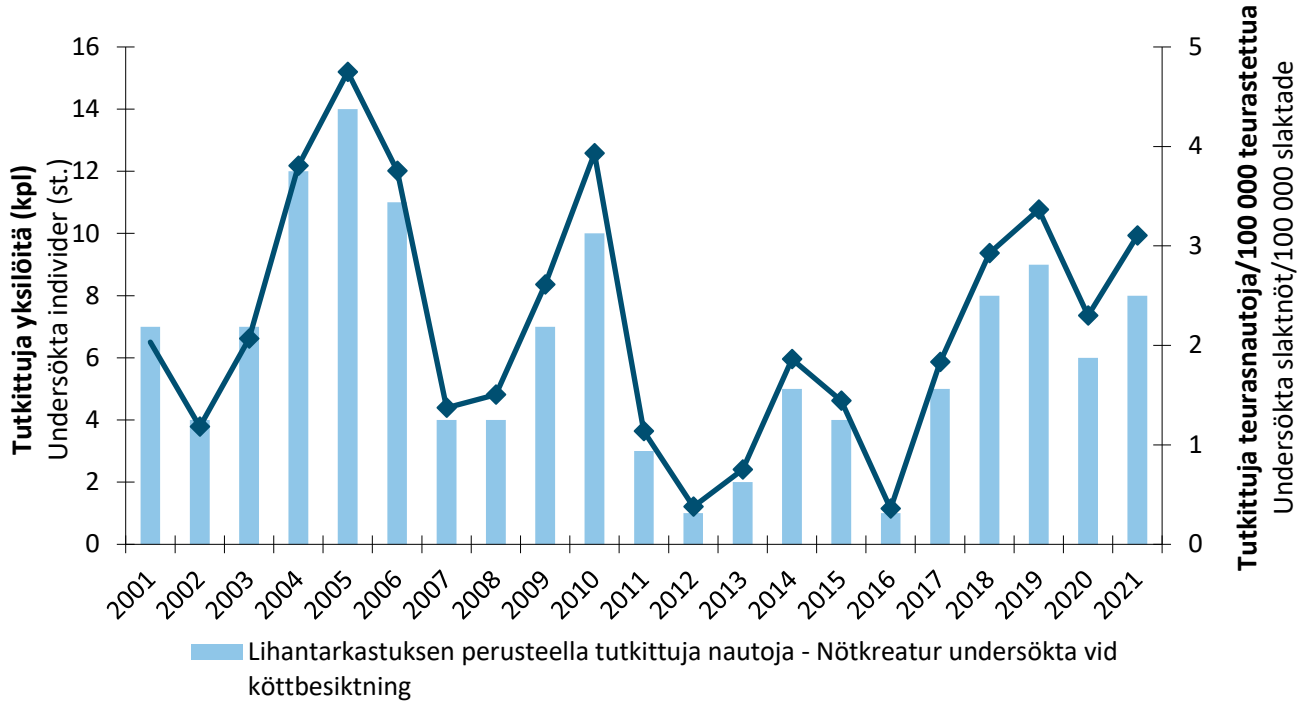

## Nautatuberkuloosi teurasnaudoissa

### Bovin tuberkulos hos slaktnöt

**Kuva.** Lihantarkastuksen myötä *M. bovis* -bakteerin varalta tutkitut teurasnaudat vuodesta 2001 (Lähde: Eläintautien vastustus- ja seurantaohjelmat, lihentarkastustilastot, Evira/nykyinen Ruokavirasto)

**Figur.** Slaktnöt undersökta för *M. bovis* -bakterien vid köttbesiktning från och med 2001 (Källa: Bekämpnings- och uppföljningsprogram för djursjukdomar, köttbesiktningens statistik, Evira/nuvarande Livsmedelsverket)