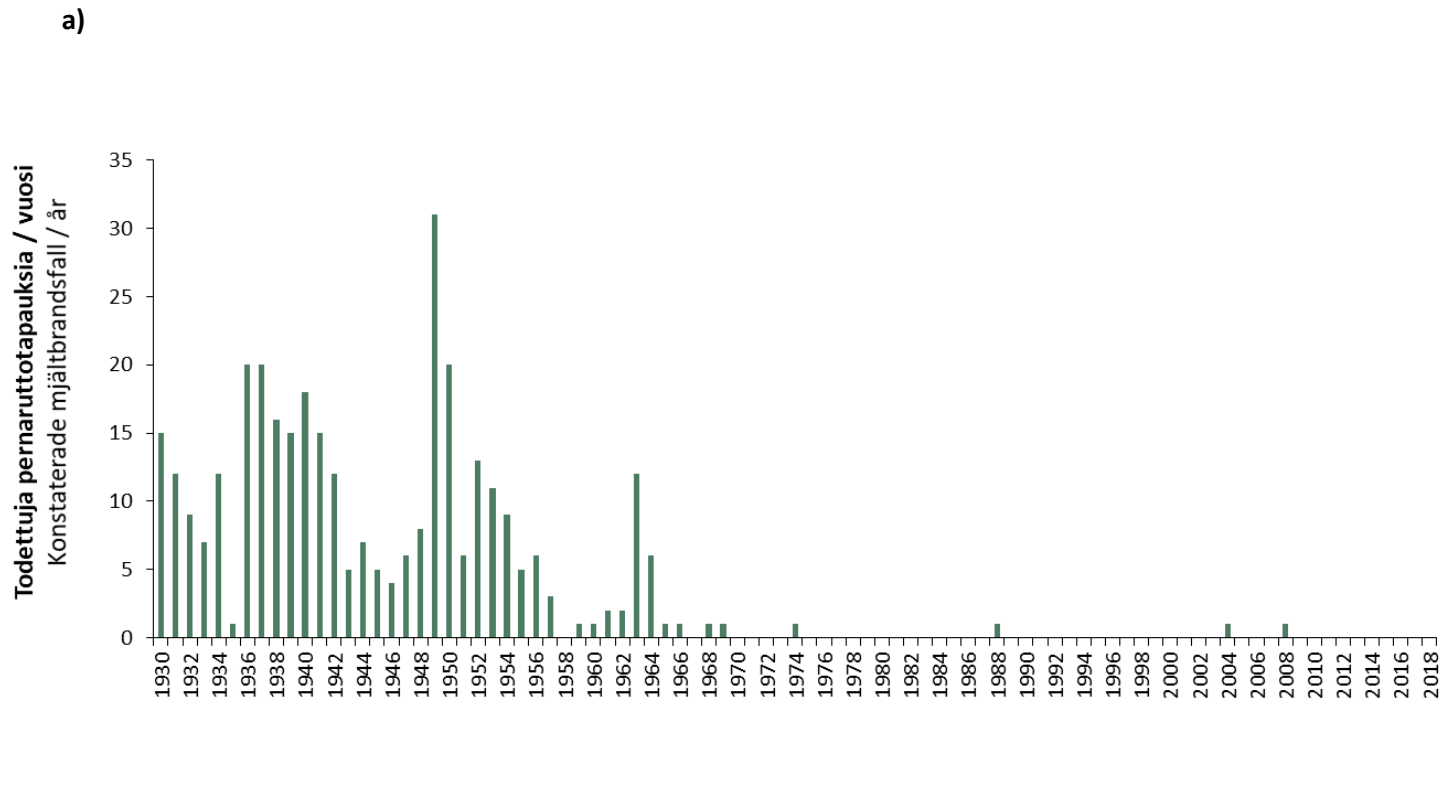

## Pernarutto Suomessa

### Mjältbrand i Finland

**Kuvat a & b.** Laboratoriotutkimuksin vahvistetut pernaruttotapaukset Suomessa a) vuodesta 1930 ja b) maantieteellisesti jaoteltu vuosina 1940-2008 (Lähde: Tutkimustilastot, VELL/EELA/Evira (nykyinen Ruokavirasto))

**Figur a-b.** Genom laboratorieundersökningar bekräftade mjältbrandsfall i Finland a) från och med 1930 samt b) geografiskt indelat under åren 1940-2008 (Källa: Undersökningsstatistik, VELL/EELA/Evira (nuvarande Livsmedelsverket))