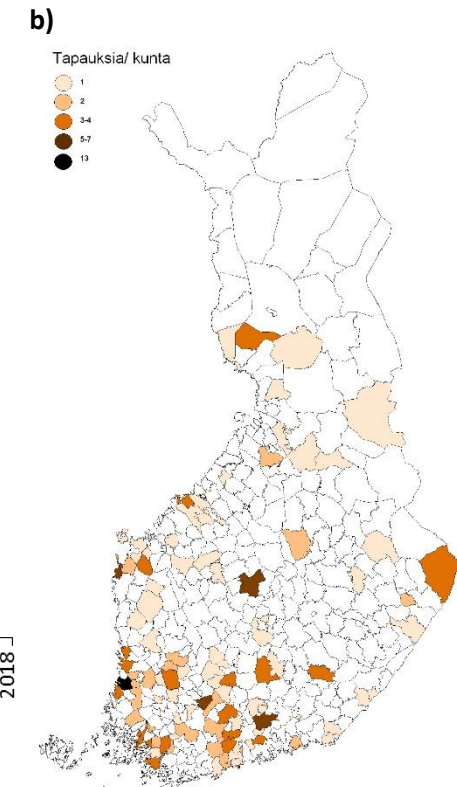

## Pernarutto Suomessa

### Mjältbrand i Finland

**Kuvat a & b.** Laboratoriotutkimuksin vahvistetut pernaruttotapaukset Suomessa a) vuodesta 1930 ja b) maantieteellisesti jaoteltu vuosina 1940-2008 (Lähde: Tutkimustilastot, VELL/EELA/Evira (nykyinen Ruokavirasto))

**Figur a-b.** Genom laboratorieundersökningar bekräftade mjältbrandsfall i Finland a) från och med 1930 samt b) geografiskt indelat under åren 1940-2008 (Källa: Undersökningsstatistik, VELL/EELA/Evira (nuvarande Livsmedelsverket))