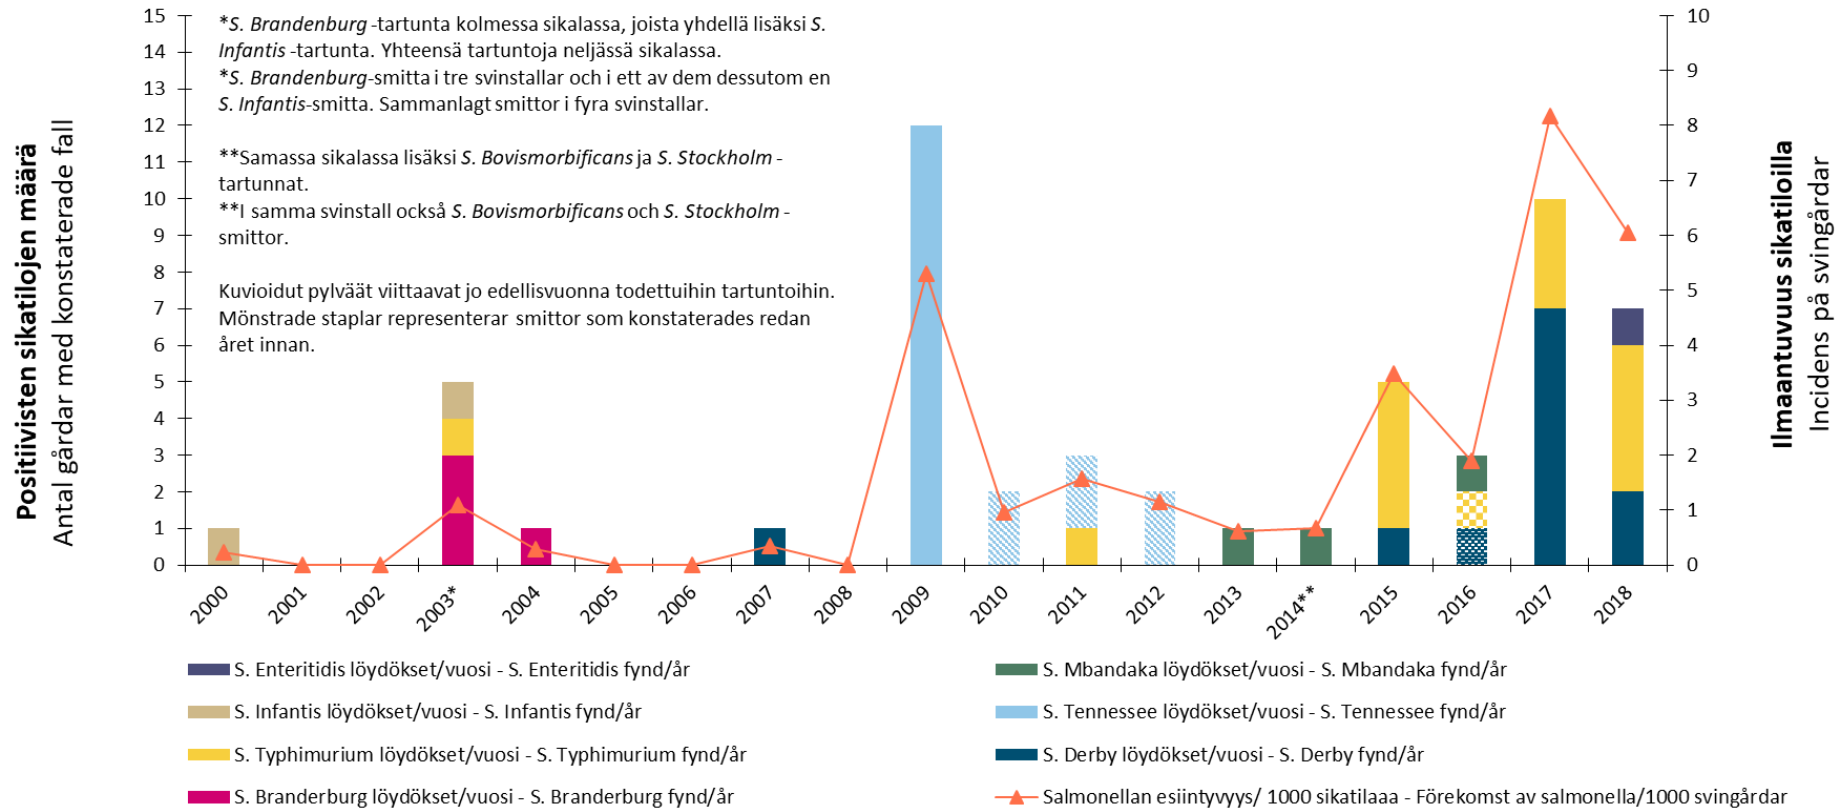

Salmonellalöydökset sikaloissa

Salmonellafynd i svinstallar

Kuva. Salmonellalöydökset sikaloissa vuodesta 2000 (Lähde: Salmonellavalvontaohjelma, Evira (nykyinen Ruokavirasto))

Figur. Salmonellafynd i svinstallar från och med år 2000 (Källa: Salmonellakontrollprogrammet, Evira (nuvarande Livsmedelsverket))