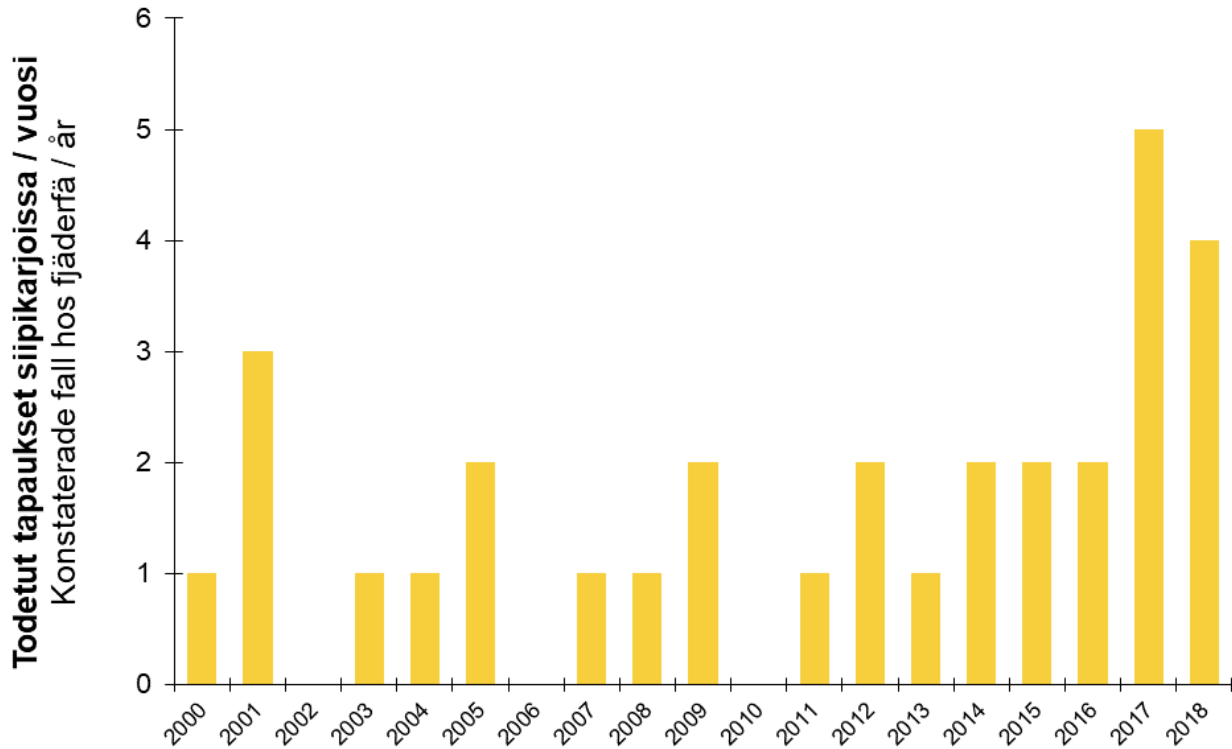

Sikaruusu siipikarjatililla

Rödsjuka på fjäderfåårdar

Kuva. Todedut sikaruusutapaukset siipikarjatililla vuodesta 2000 (Lähde: Eläintautidiagnostiikkatutkimukset, Evira (nykyinen Ruokavirasto))

Figur. Konstaterade rödsjukefall på fjäderfåårdar från och med 2000 (Källa: Djursjukdomsdiagnostikundersökningar, Evira (nuvarande Livsmedelsverket))