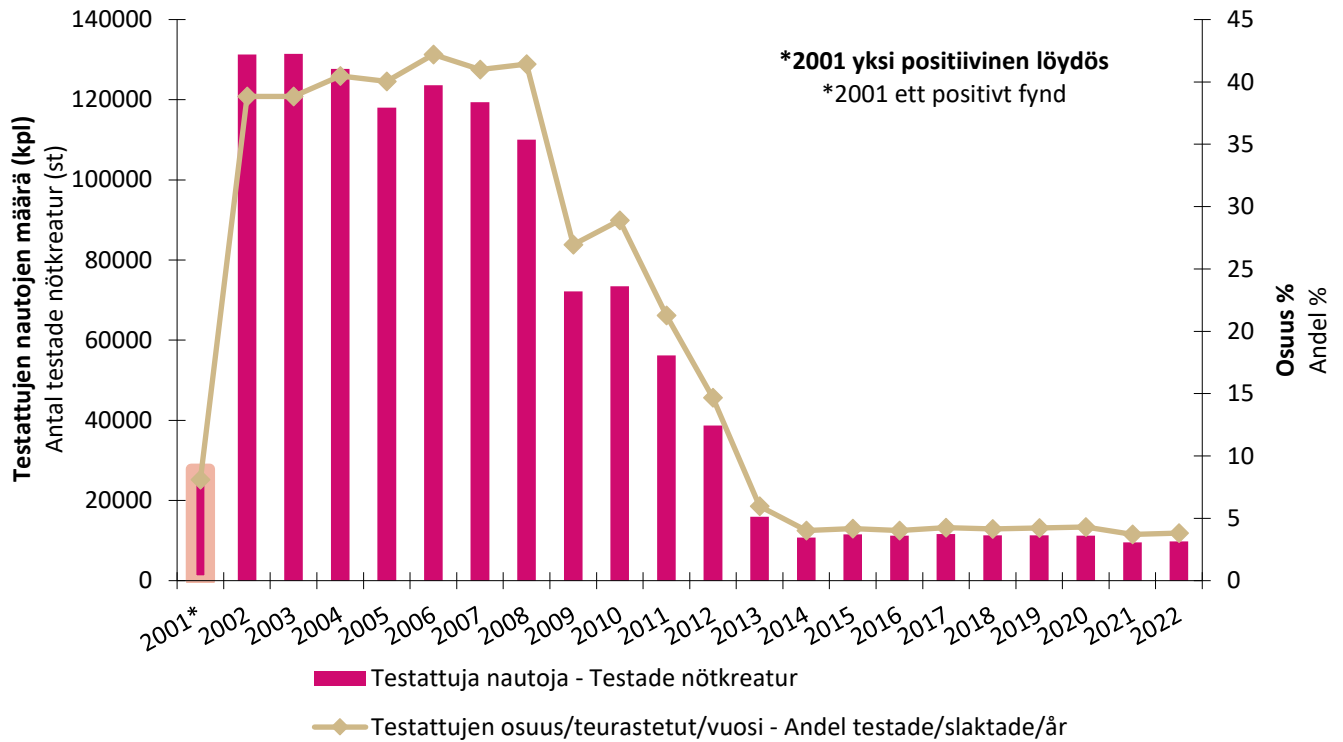

BSE naudoilla

BSE hos nötkreatur

Kuva. Nautojen BSE-seurantatutkimukset vuodesta 2001 (Lähde: BSE-valvontaohjelma, Evira (nykyinen Ruokavirasto))

Figur. Uppföljningsundersökningar av BSE hos nötkreatur från och med 2001 (Källa: BSE-övervakningsprogrammet, Evira (nuvarande Livsmedelsverket))