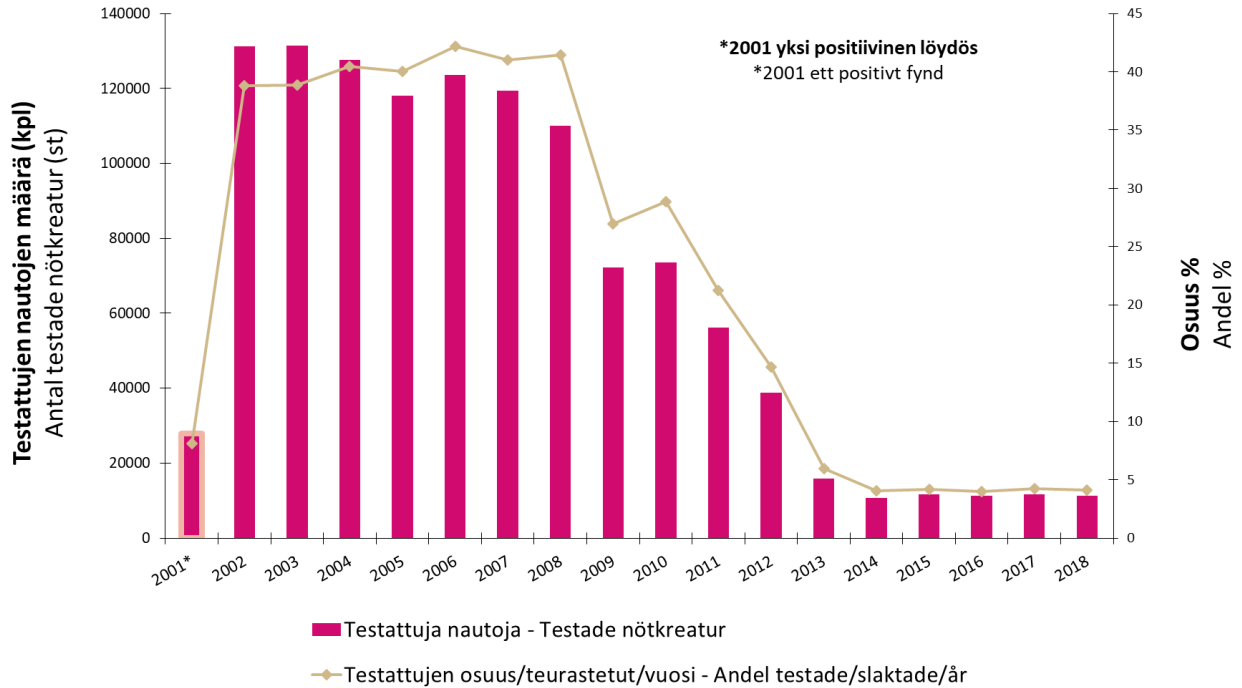

## BSE naudoilla

### BSE hos nötkreatur

**Kuva.** Nautojen BSE-seurantatutkimukset vuodesta 2001 (Lähde: BSE-valvontaohjelma, Evira (nykyinen Ruokavirasto))

**Figur.** Uppföljningsundersökningar av BSE hos nötkreatur från och med 2001 (Källa: BSE-övervakningsprogrammet, Evira (nuvarande Livsmedelsverket))